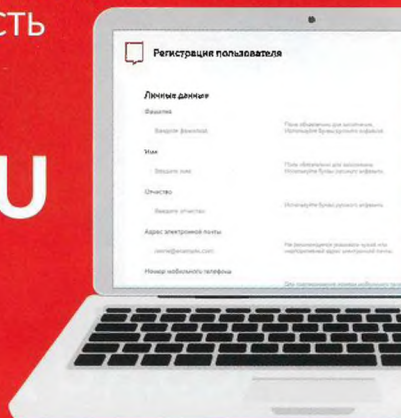

ВСЯ МОСКВА НА MOS.RU!

- Электронный дневник школьника
- Получение и оплата единого платежного документа (ЕПД)
- Информация о посещении и питании детей в школе, детском саду, колледже
- Запись на прием к врачу, отмена и перенос записи
- Запись в кружки, спортивные секции, дома творчества
- Прием показаний приборов учета воды
- Прием показаний и оплата электроэнергии
- Поиск и оплата штрафов
- Платежи в один клик
- Запись на прием в центр госуслуг и на прием граждан органами власти

Открываем личный кабинет на mos.ru:

- 1** ЗАХОДИМ НА MOS.RU.
- 2** В ПРАВОМ ВЕРХНЕМ УГЛУ САЙТА НАХОДИМ И НАЖИМАЕМ ССЫЛКУ «ВОЙТИ».
- 3** ЗАПОЛНЯЕМ ПОЯВИВШИЕСЯ ПОЛЯ: ФАМИЛИЮ, ИМЯ И ОТЧЕСТВО, ЭЛЕКТРОННУЮ ПОЧТУ, НОМЕР ТЕЛЕФОНА, СНИЛС.
- 4** ПРИДУМЫВАЕМ СВОЙ УНИКАЛЬНЫЙ ПАРОЛЬ ДЛЯ ВХОДА В ЛИЧНЫЙ КАБИНЕТ.
- 5** НАЖИМАЕМ КНОПКУ «ЗАРЕГИСТРИРОВАТЬСЯ».
- 6** ГОТОВО – У ВАС ЕСТЬ ЛИЧНЫЙ КАБИНЕТ НА MOS.RU!
ТЕПЕРЬ ВЫ МОЖЕТЕ ЛЕГКО И УДОБНО ПОЛУЧАТЬ ВСЕ УСЛУГИ, ПРЕДОСТАВЛЯЕМЫЕ ГОРОДСКИМИ УЧРЕЖДЕНИЯМИ В ЛЮБОЕ ВРЕМЯ И В ЛЮБОМ МЕСТЕ, ГДЕ ЕСТЬ ИНТЕРНЕТ.

MOS.RU

MOS.RU

УСЛУГИ В ОДИН КЛИК

MOS.RU

ВОЗМОЖНОСТИ ПОРТАЛА MOS.RU ДЛЯ СЕМЬИ И ДЕТЕЙ

- ◆ ГОСУДАРСТВЕННАЯ РЕГИСТРАЦИЯ ЗАКЛЮЧЕНИЯ БРАКА
- ◆ РЕГИСТРАЦИЯ РОЖДЕНИЯ РЕБЕНКА
- ◆ ЗАПИСЬ РЕБЕНКА В ДЕТСКИЙ САД, ШКОЛУ, КОЛЛЕДЖ, СПОРТШКОЛУ, СЕКЦИИ И КРУЖКИ
- ◆ ПРОВЕРКА ЭЛЕКТРОННОГО ДНЕВНИКА
- ◆ ПРОВЕРКА ПОСЕЩЕНИЯ ДЕТЬМИ ШКОЛЫ, ДЕТСКОГО САДА, ОРГАНИЗАЦИИ ПИТАНИЯ В ОБРАЗОВАТЕЛЬНЫХ УЧРЕЖДЕНИЯХ
- ◆ ОПЛАТА КРУЖКОВ И УСЛУГ ОБРАЗОВАНИЯ
- ◆ ПУТЕВКИ НА ОТДЫХ И ОЗДОРОВЛЕНИЕ ДЕТЕЙ
- ◆ ОФОРМЛЕНИЕ КАРТЫ МОСКВИЧА ДЛЯ УЧАЩЕГОСЯ